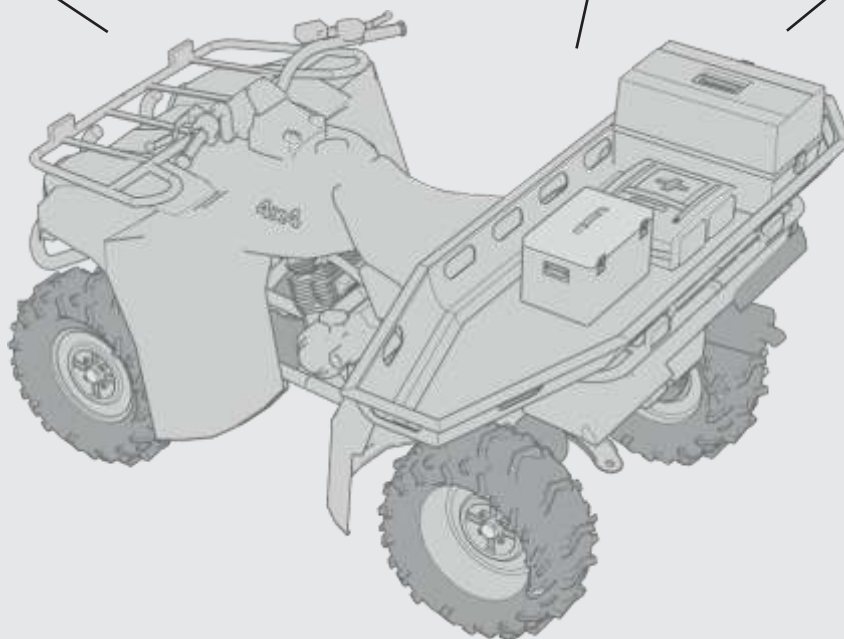

iriSound

- Sistema Intercom intelligente

Progettato per essere utilizzato nei contesti ambientali più estremi, la centralina iriSound – permette ai professionisti di comunicare tra loro in maniera forte e chiara, consentendo loro di concentrarsi nel miglior modo possibile, sull'attività da svolgere.

iriSound Compact – Soluzione Intercom per piccoli veicoli professionali.

Full-Duplex
Riimani connesso in Full-Duplex con un altro veicolo