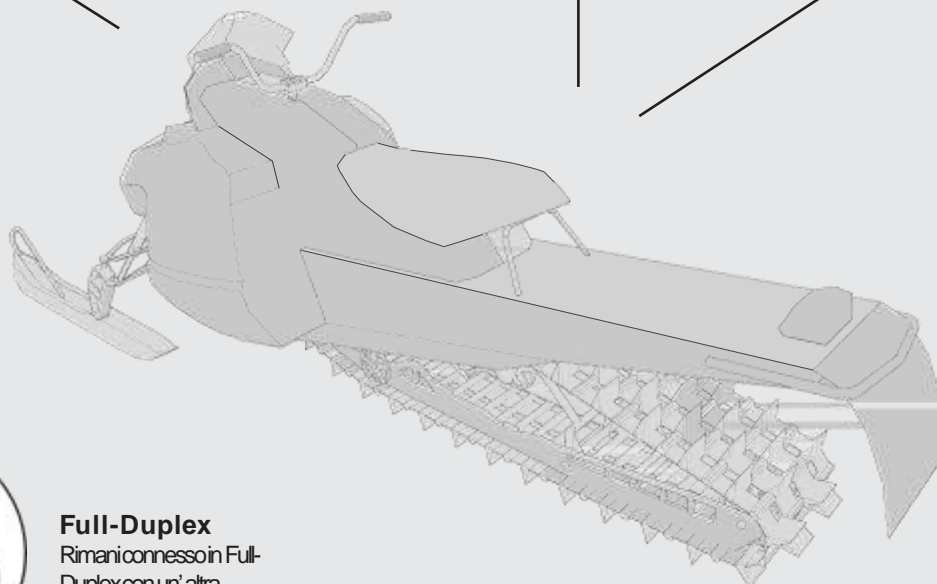

iriSound

- Sistema Intercom intelligente

Progettato per essere utilizzato nei contesti ambientali più estremi, la centralina iriSound – permette ai professionisti di comunicare tra loro in maniera forte e chiara, consentendo loro di concentrarsi nel miglior modo possibile, sull'attività da svolgere.

iriSound Compact – Soluzione Intercom professionale per Motoslitta

Full-Duplex
Rimani connesso in Full-Duplex con un'altra imbarcazione